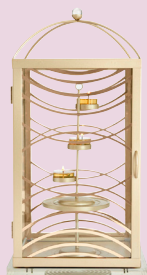

DLA GOSPODYŃ

marzec 2021

ZESTAWY DLA DOSPODYŃ TYLKO ZA 64,50 ZŁ

cena katalogowa: 129,00 zł

Zestaw Dragon Fruit Zest

Zawiera: świeca z 3 knotami + Tealighty
Smoczy owoc i słodka mandarynka mieszane z różowymi jabłkami, kwiatami mango i musującym dżemem z papai. Tworzą wyjątkowe i odważne doznanie soczystego zapachu.

741210401

Zestaw Mulberry

Zawiera: świeca z 3 knotami + Tealighty
Wyraźny zapach morwy łączy się z delikatnym zapachem czarnej porzeczki, jeżyn i słodkimi nutami granatu.

741210404

Zestaw Tamboti Woods

awiera: świeca z 3 knotami + Tealighty
Zapach bursztynu i paczuli w połączeniu z ziołową lawendą i zielonym mchem.

741210405

Przy zamówieniu za im 1.000 zł w cenach katalogowych.

PRZY ZAMÓWIENIU ZA MINIMUM 1.600,00 ZŁ W CENACH KATALOGOWYCH.

Infinite Rainbow Reflections

Latarnia duża
58 cm w, 23 cm sz.
cena katalogowa: 749,00 zł
374,50 zł
P93195

Curved Lines

Latarnia duża
46 cm w, 23 cm sz.
cena katalogowa: 749,00 zł
374,50 zł
P93424

Hammered Minaret

Latarnia duża
59 cm w, 23 cm sz.
cena katalogowa: 689,00 zł
345,00 zł
P93381

Rustic Latarnia duża
58 cm w, 23 cm sz.
cena katalogowa: 689,00 zł
345,00 zł
P93273